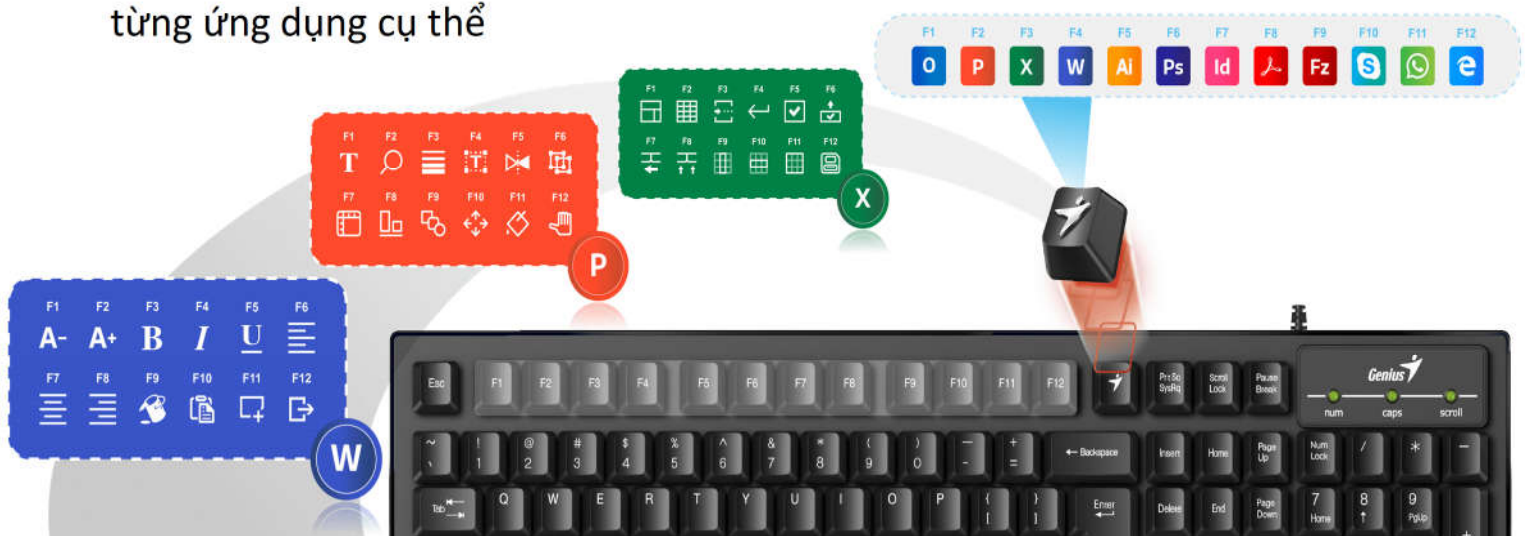

BÀN PHÍM THÔNG MINH THẾ HỆ MỚI

Smart KB-102

- Bàn phím văn phòng với **thiết kế tinh tế, hiện đại**
- **Phím bấm nảy** với chiều dài chân phím lên đến 6mm
- Bàn phím **mỏng nhẹ**, khối lượng 430g
- Thiết kế phím nổi, **dễ vệ sinh**

TÙY CHỈNH CÀI ĐẶT CHỨC NĂNG 12 PHÍM F THEO NHU CẦU SỬ DỤNG

TĂNG HIỆU QUẢ CÔNG VIỆC 20~30% VÀ HƠN THẾ NỮA....

12 phím F có thể cài đặt:

- Truy cập nhanh các website
- Truy cập nhanh các ứng dụng/phần mềm
- Thậm chí các lệnh trong từng ứng dụng cụ thể

Phím thông minh Genius cho phép kiểm tra cài đặt của 12 phím F

CÀI ĐẶT CHỨC NĂNG 12 PHÍM F CHO BÀN PHÍM THÔNG MINH NHỜ PHẦN MỀM SMART GENIUS

SmartGenius PHẦN MỀM HỖ TRỢ

Download 

<http://global.geniusnet.com>